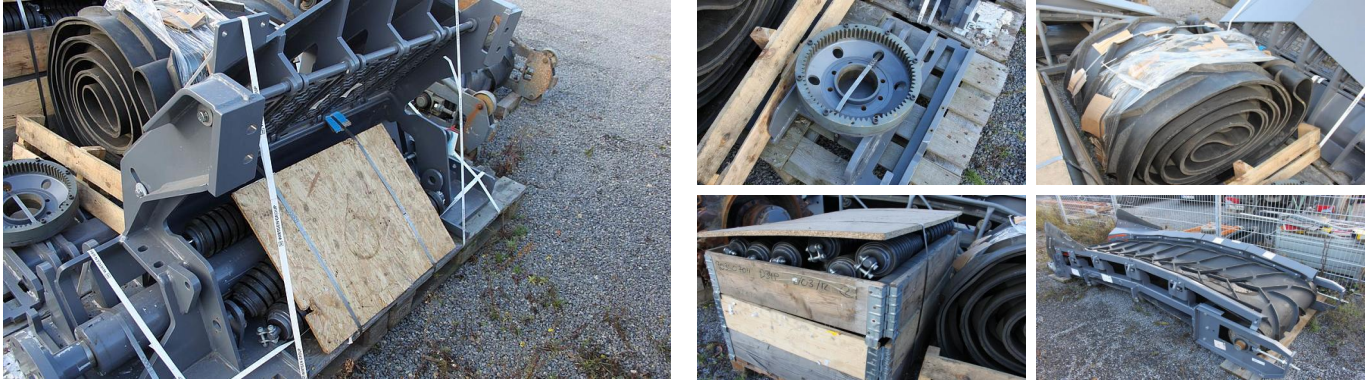

**ID: 16755**

**WIRTGEN STRAßENFRÄSEN W 2100 - NEW SPARE PARTS**

| DATELE MASINII     |                          | MOTOR |
|--------------------|--------------------------|-------|
| denumirea masini   | freza de strada          |       |
| Tipul              | W 2100 - new spare parts |       |
| producator         | Wirtgen                  |       |
| anul de fabricatie | 2016                     |       |

**ECHIPAMENT**

**ALTE**

alles zu 50 % des Neupreises: , 1 x Schälbalkenoberteil, ET-Nummer 149790, 2410 €, , 1x Kupplung, ET-Nummer 113902,

**Ihr Spezialist für Baumaschinen**

Vermietung | Verkauf | Service